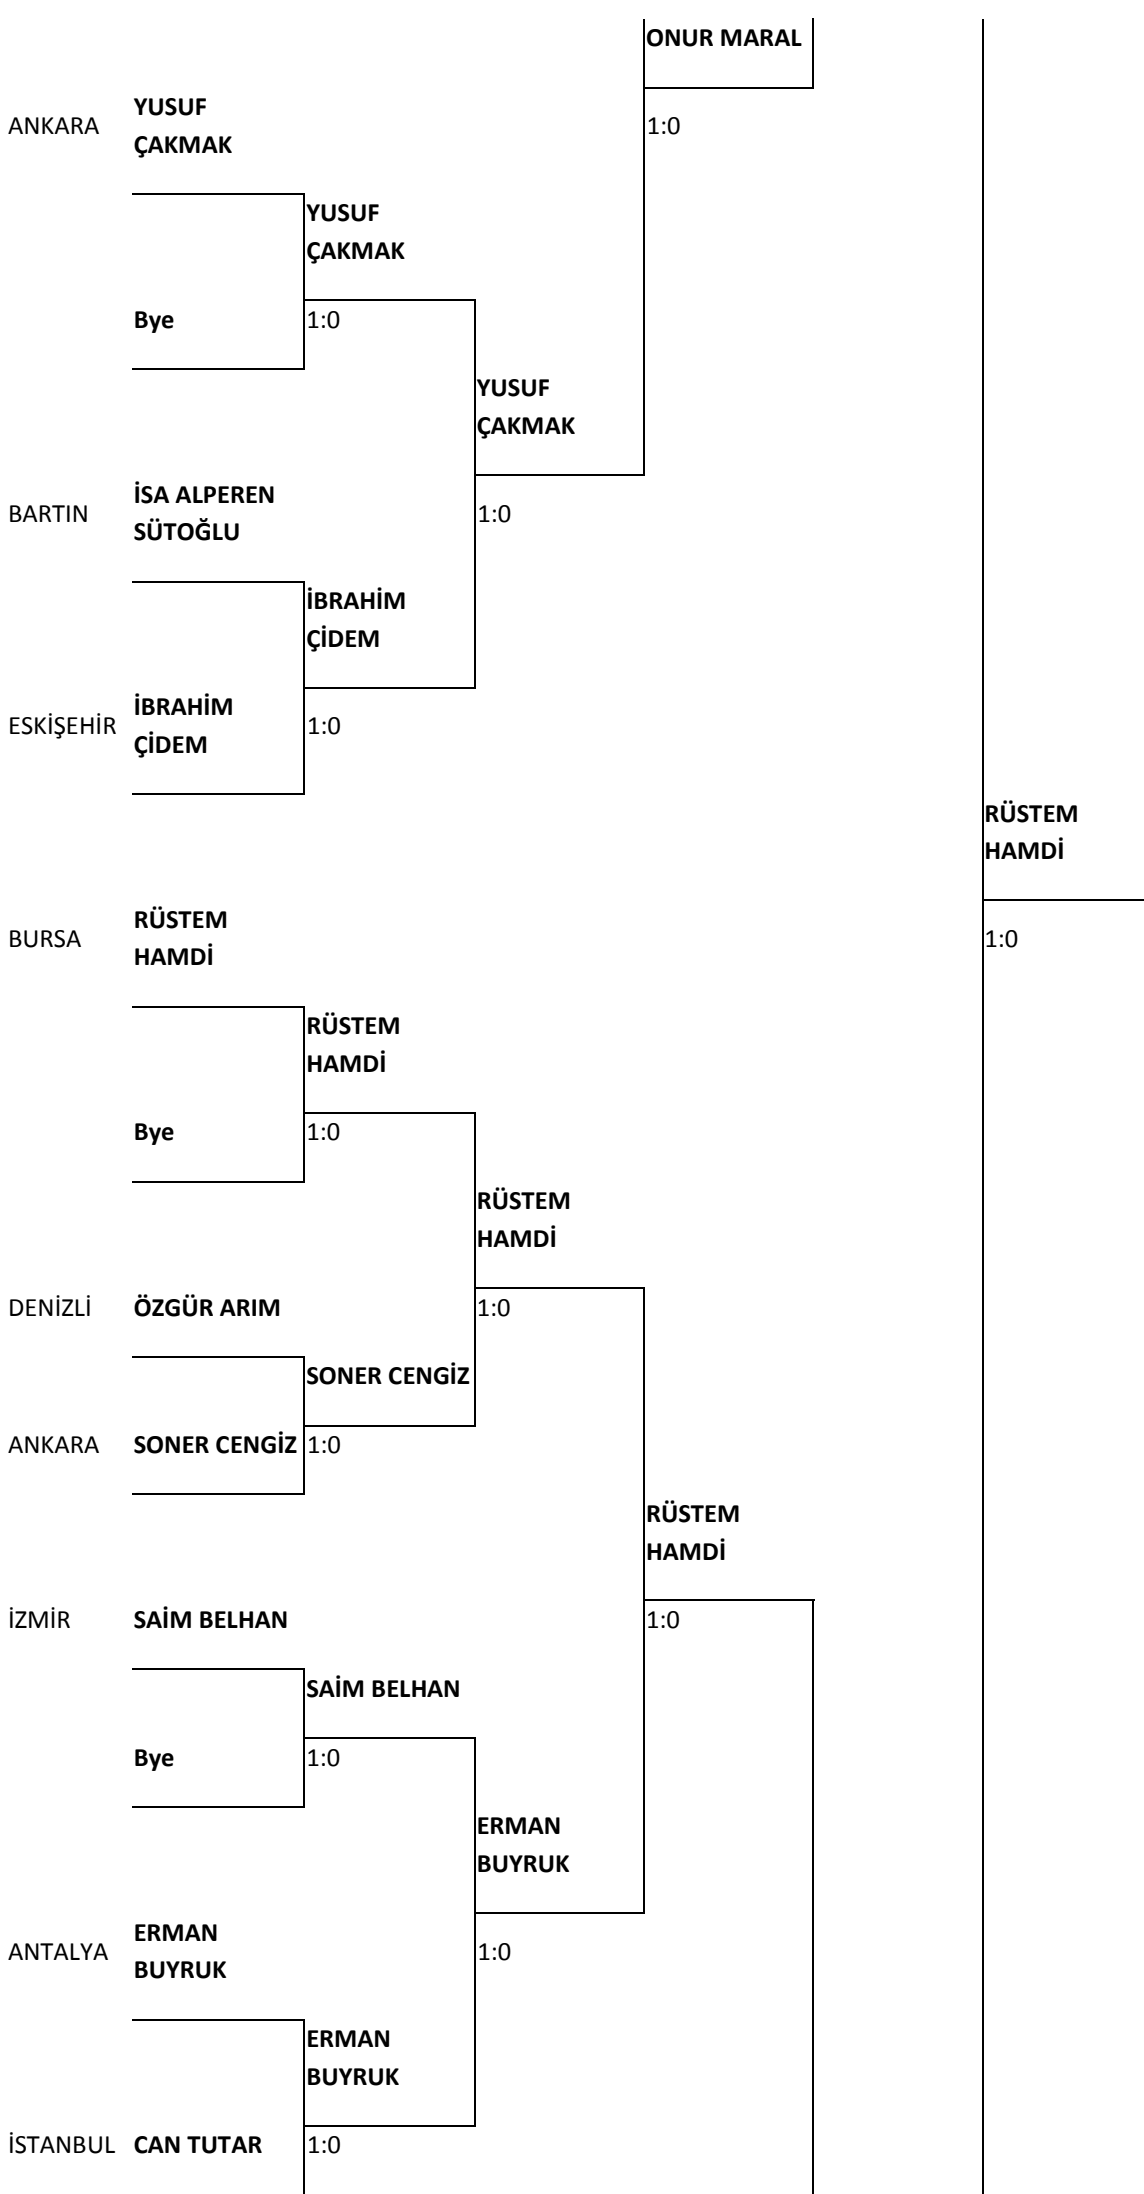

**VOLO TÜRKİYE ŞAMPİYONASI 2015 (ERKEK KOMBİNE)**

Club	Round 1	Round 2	Round 3	Round 4	Quarterfinal	Semifinal	Final
BALIKESİR	GAZİ OKTAY						
	Bye	GAZİ OKTAY 1:0					
İZMİR	MERT ŞÜKRÜ TARAN		MEHMET CAN YAKIN				
		MEHMET CAN YAKIN	1:0				
MERSİN	MEHMET CAN YAKIN	1:0					
				MEHMET CAN YAKIN			
ANKARA	ONUR CAMCI			1:0			
	Bye	ONUR CAMCI 1:0					
			ONUR CAMCI				
BİNGÖL	SERHAT SAYAK		1:0				
	Bye	SERHAT SAYAK 1:0					
					MEHMET CAN YAKIN		
ANKARA	ONUR MARAL				1:0		
	Bye	ONUR MARAL 1:0					
			ONUR MARAL				
BURSA	EGE GÜZELOCAK		1:0				
		EGE GÜZELOCAK					
İSTANBUL	ALAATTİN AKDENİZ	1:0					