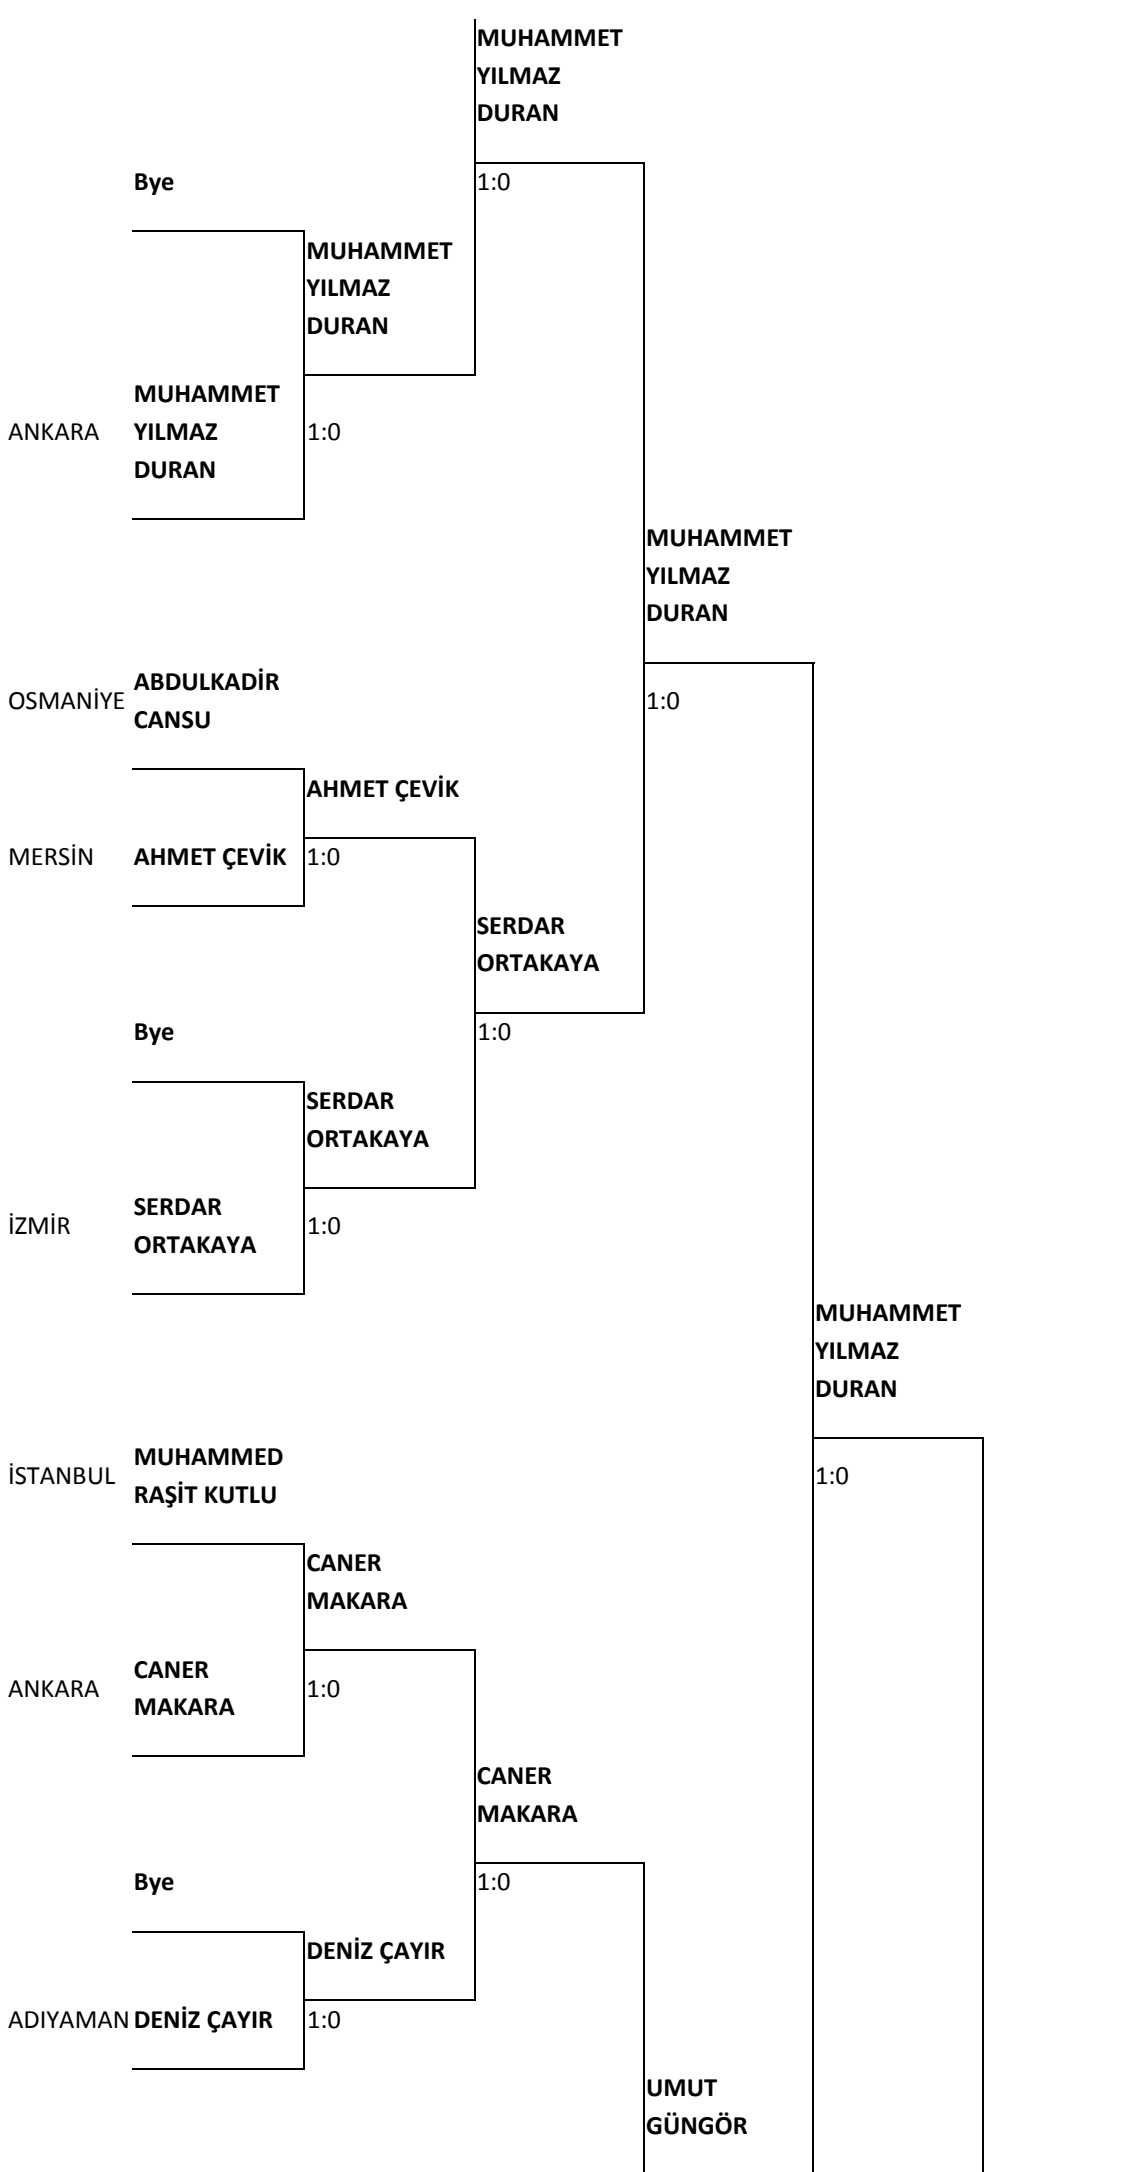

ANKARA

**OĞUZHAN  
TURHAN**

1:0

**OĞUZHAN  
TURHAN**

**Bye**

1:0

**VOLO TÜRKİYE ŞAMPİYONASI 2015 (ERKEK KOMBİNE)**

- 1. MUHAMMET YILMAZ DURAN**
- 2. ERAY YILMAZ**
- 3. ONUR YILMAZ**
- 3. RÜSTEM HAMDİ**