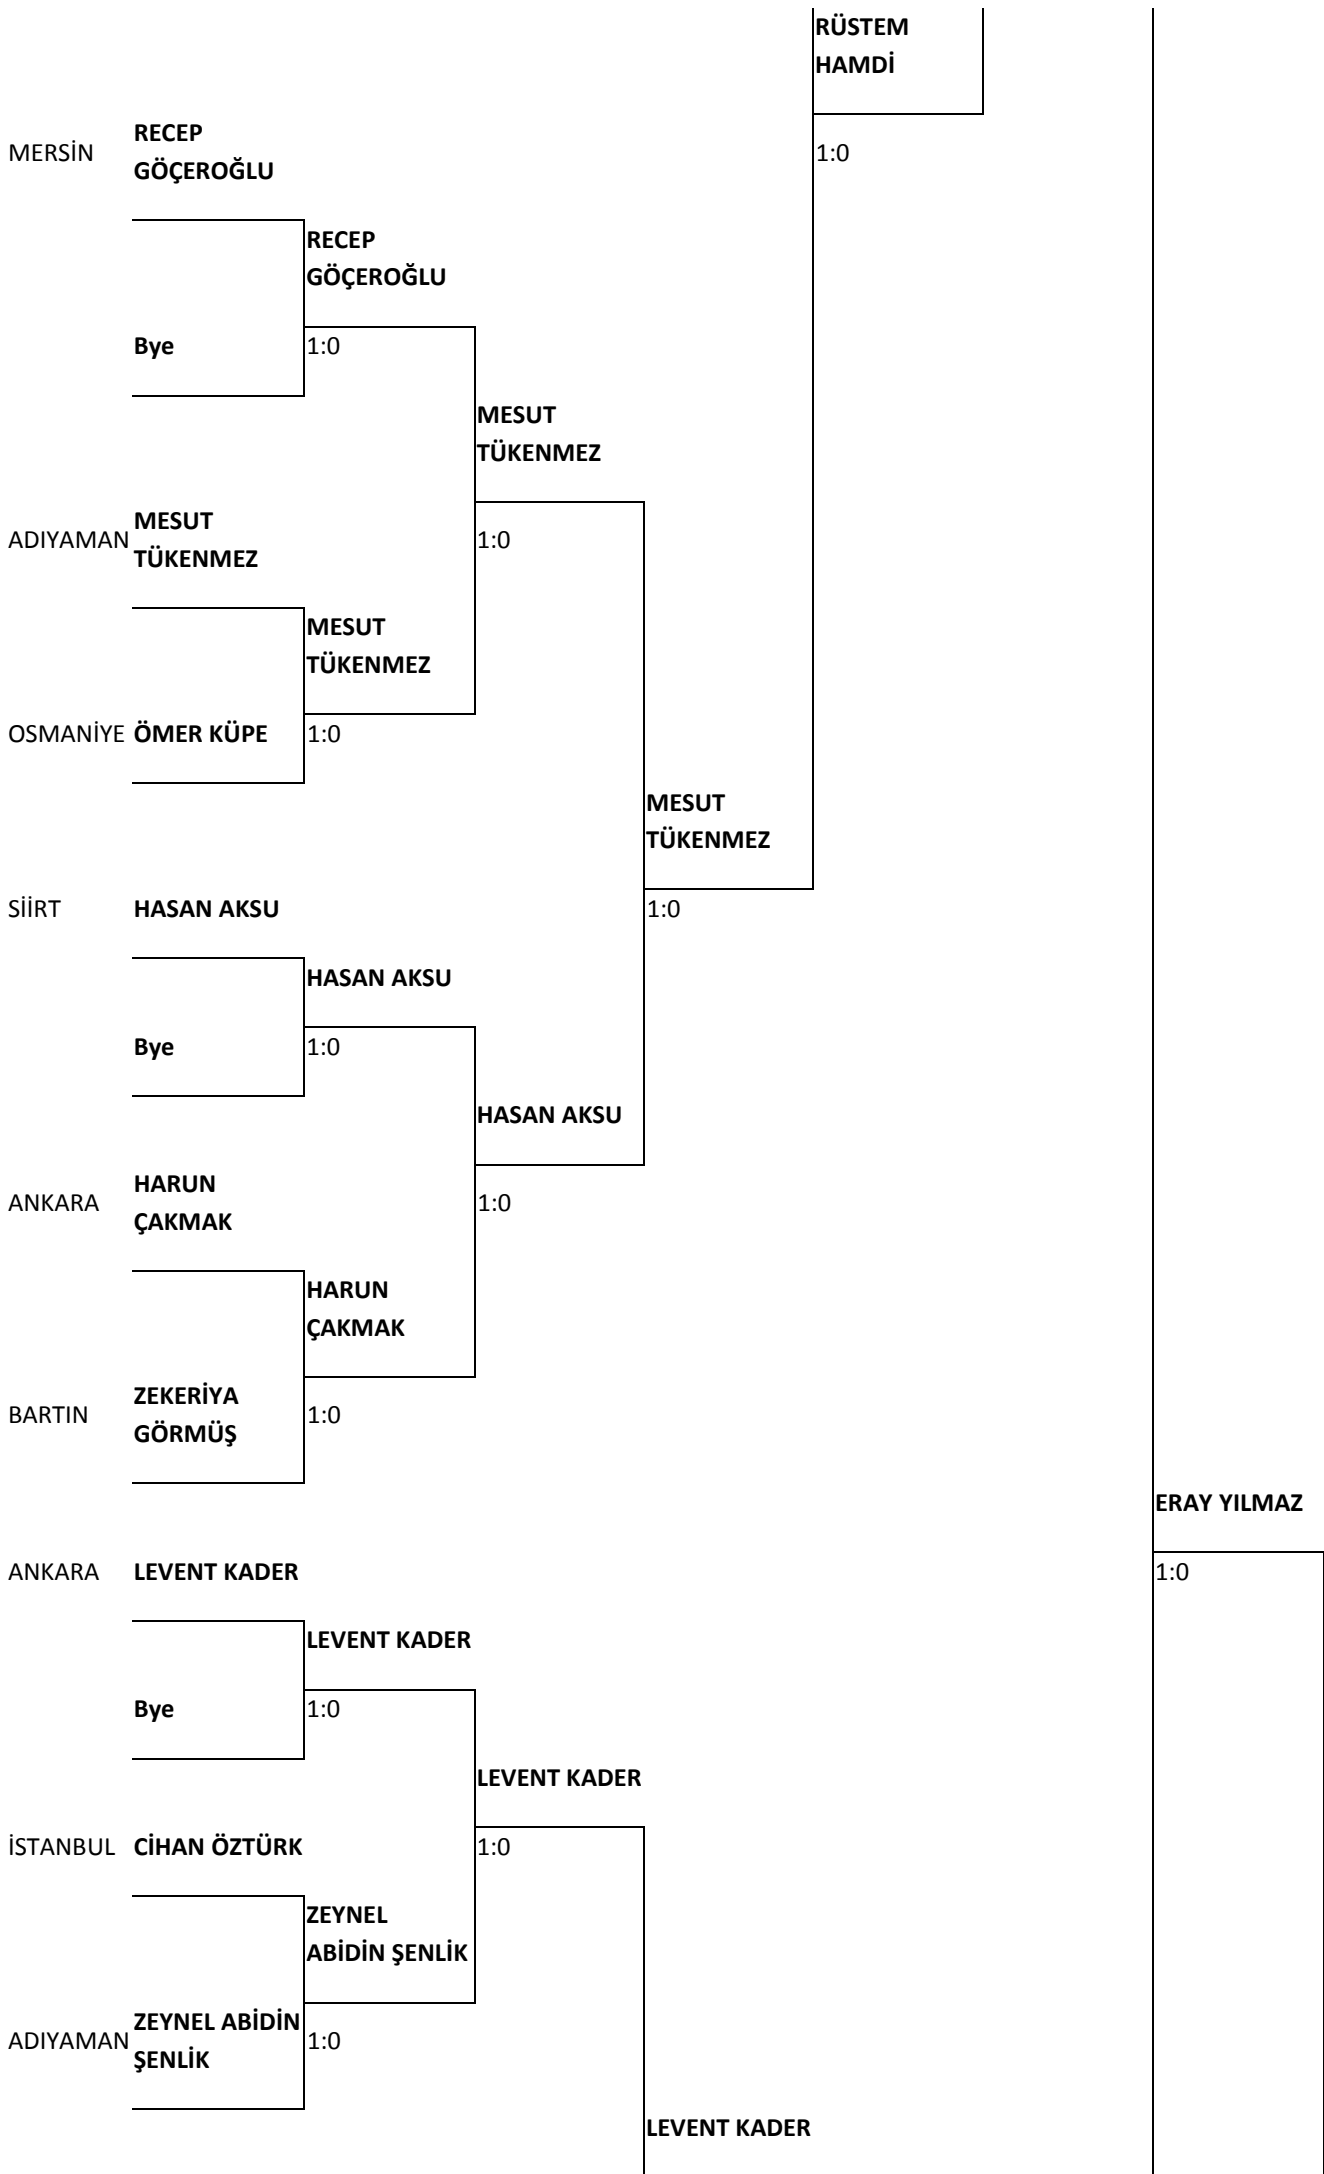

**VOLO TÜRKİYE ŞAMPİYONASI 2015 (ERKEK KOMBİNE)**

Club	Round 1	Round 2	Round 3	Round 4	Quarterfinal	Semifinal	Final
BALIKESİR	GAZİ OKTAY						
	Bye	GAZİ OKTAY 1:0					
İZMİR	MERT ŞÜKRÜ TARAN		MEHMET CAN YAKIN				
		MEHMET CAN YAKIN	1:0				
MERSİN	MEHMET CAN YAKIN	1:0					
				MEHMET CAN YAKIN			
ANKARA	ONUR CAMCI			1:0			
	Bye	ONUR CAMCI 1:0					
			ONUR CAMCI				
BİNGÖL	SERHAT SAYAK		1:0				
	Bye	SERHAT SAYAK 1:0					
					MEHMET CAN YAKIN		
ANKARA	ONUR MARAL				1:0		
	Bye	ONUR MARAL 1:0					
			ONUR MARAL				
BURSA	EGE GÜZELOCAK		1:0				
		EGE GÜZELOCAK					
İSTANBUL	ALAATTİN AKDENİZ	1:0					