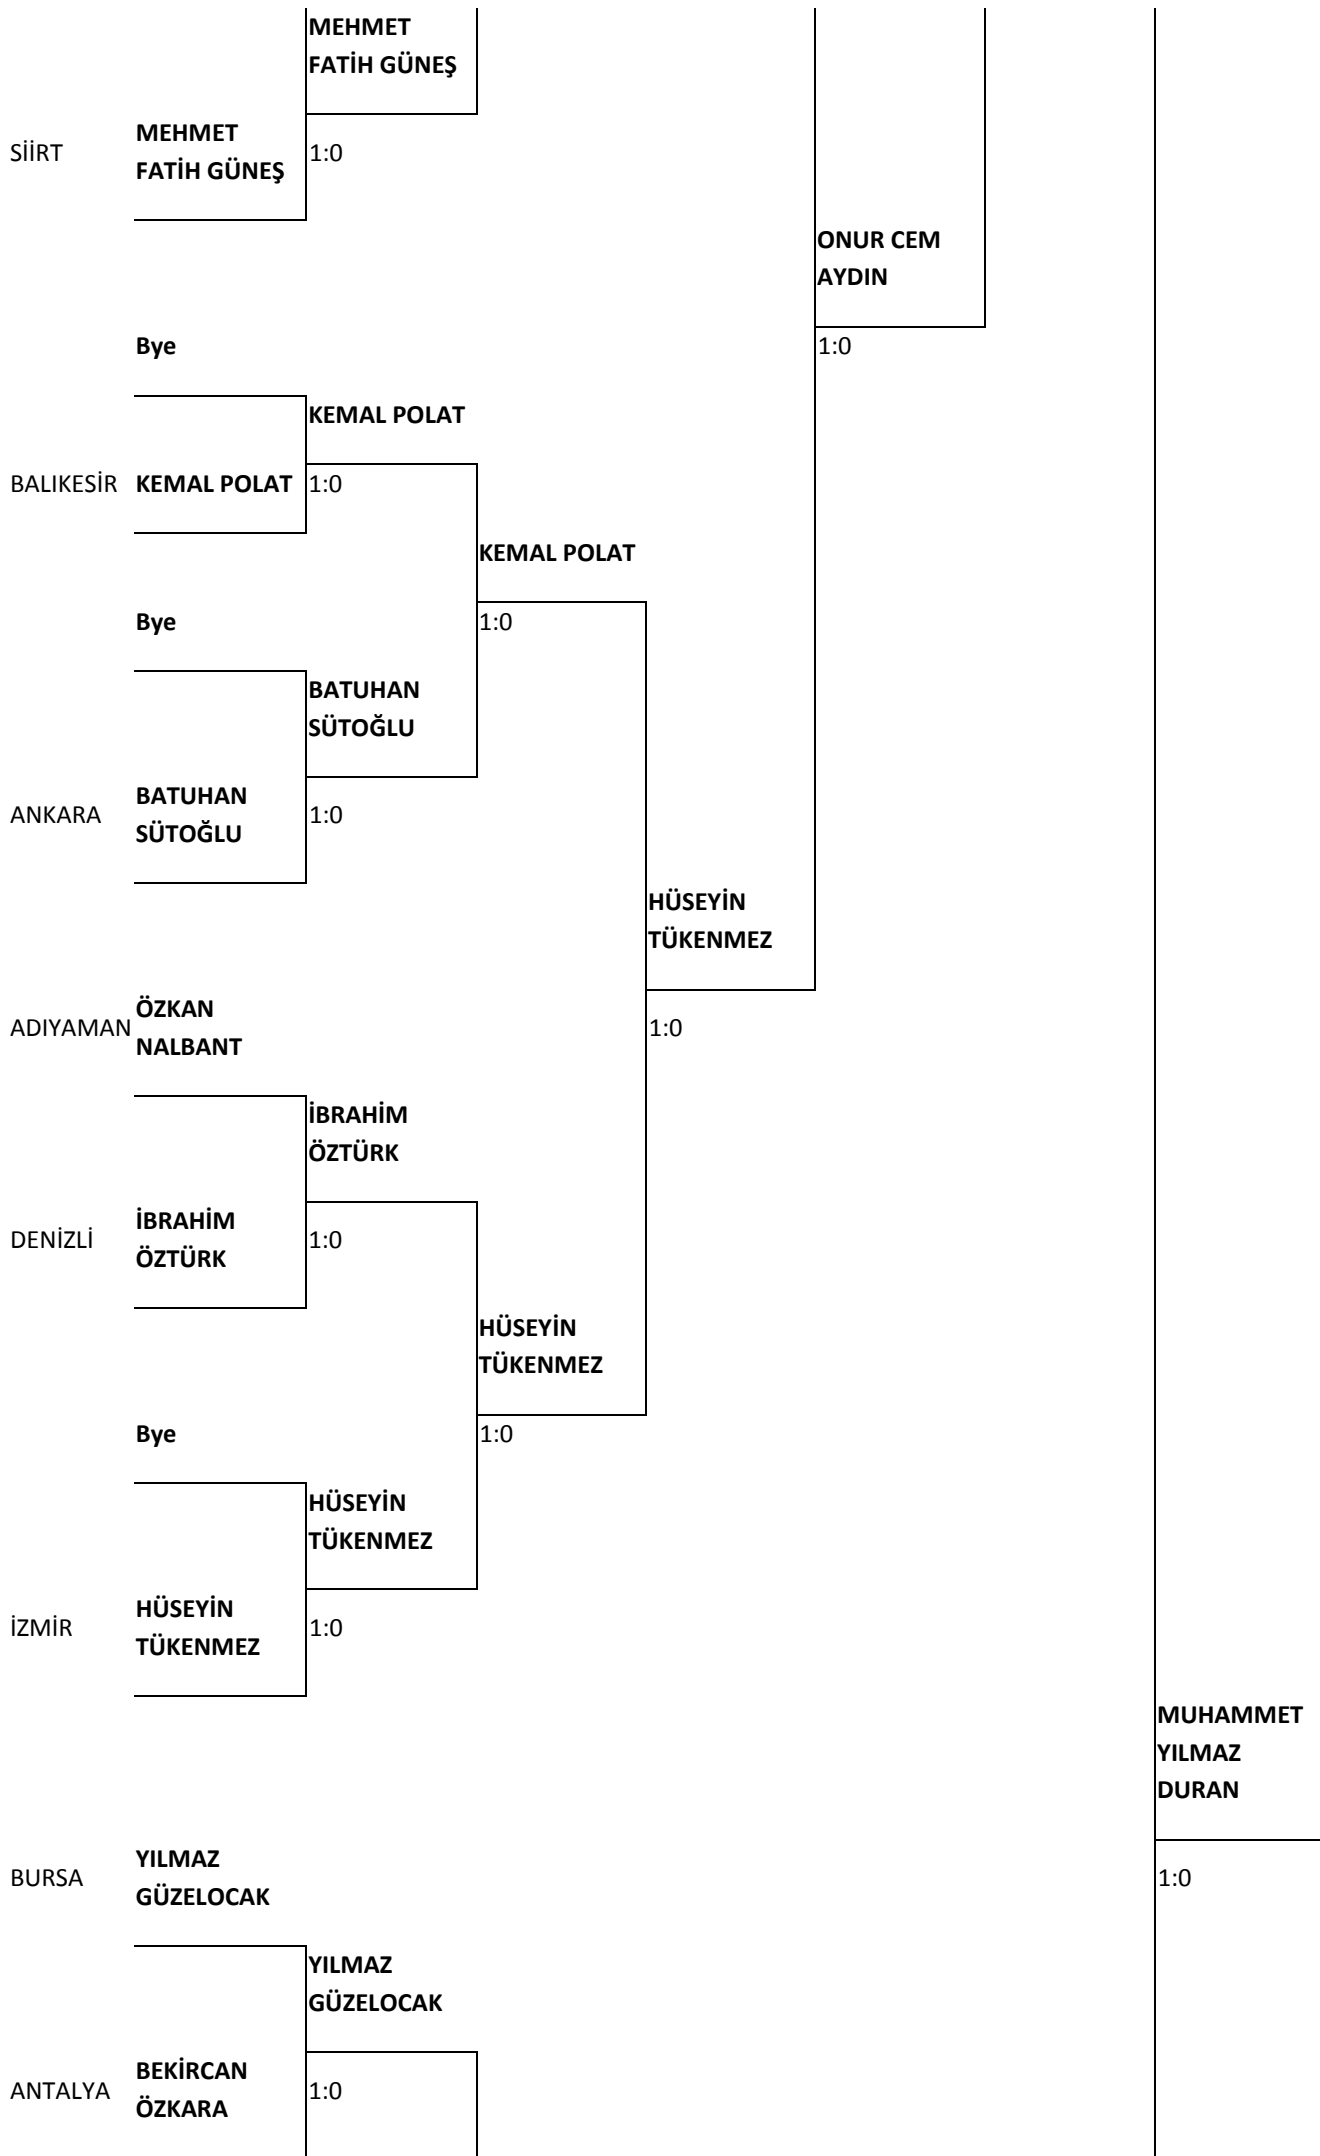

ANKARA

**OĞUZHAN  
TURHAN**

1:0

**OĞUZHAN  
TURHAN**

**Bye**

1:0

**VOLO TÜRKİYE ŞAMPİYONASI 2015 (ERKEK KOMBİNE)**

- 1. MUHAMMET YILMAZ DURAN**
- 2. ERAY YILMAZ**
- 3. ONUR YILMAZ**
- 3. RÜSTEM HAMDİ**