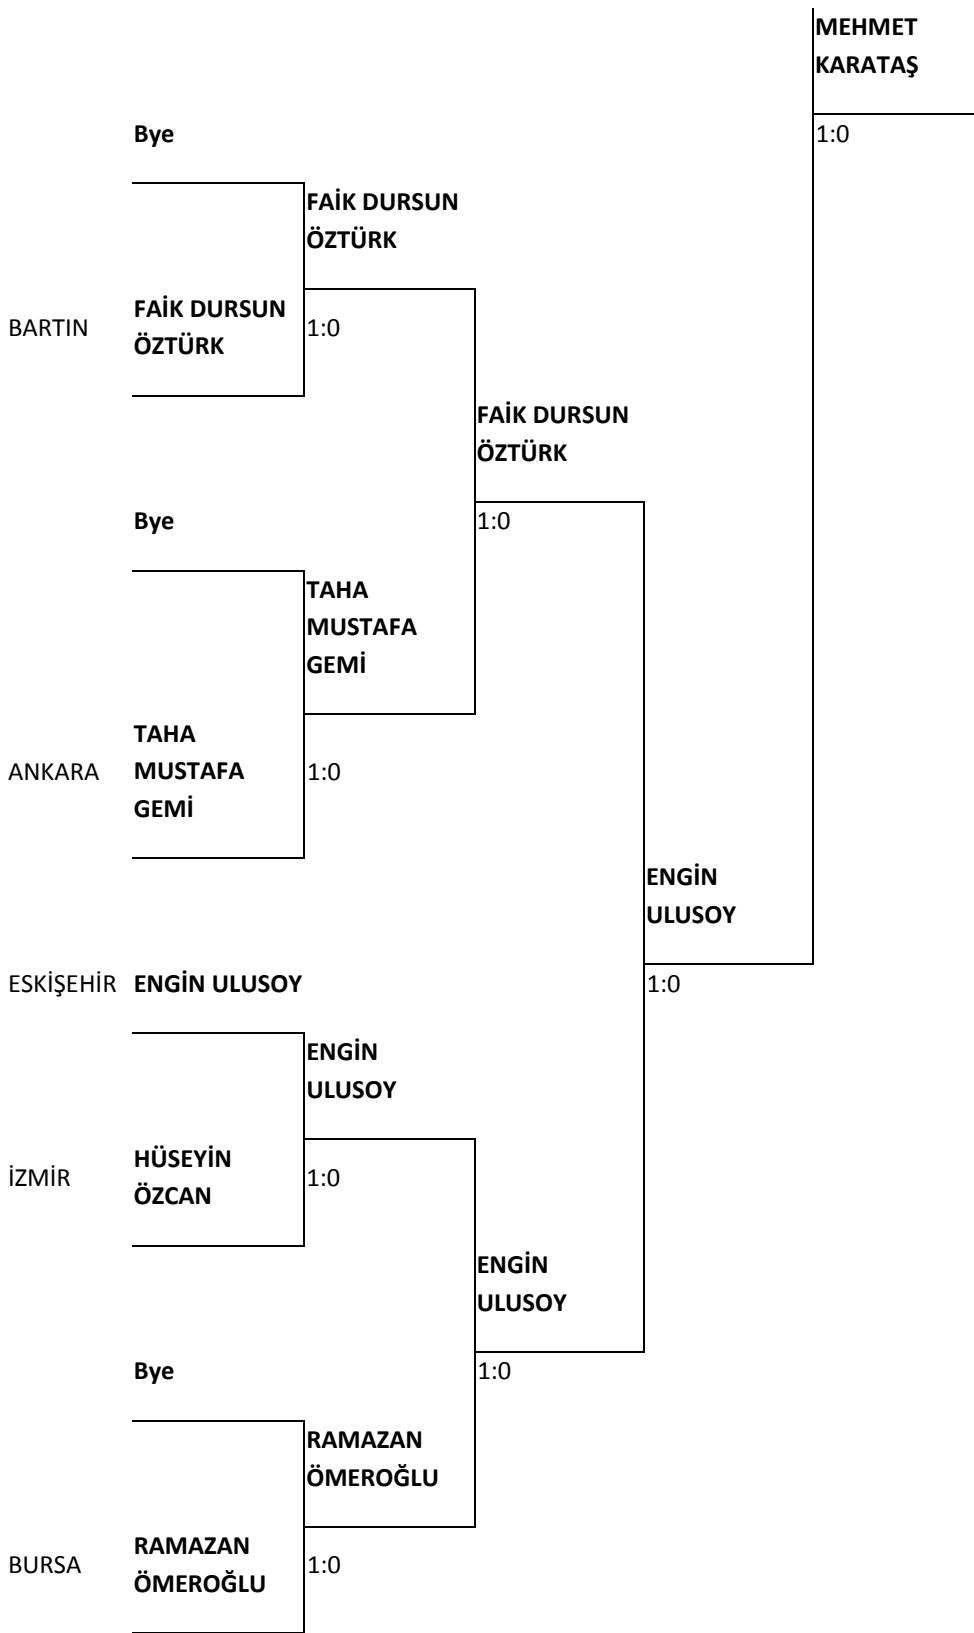

ANKARA

**OĞUZHAN  
TURHAN**

1:0

**OĞUZHAN  
TURHAN**

**Bye**

1:0

**VOLO TÜRKİYE ŞAMPİYONASI 2015 (ERKEK KOMBİNE)**

- 1. MUHAMMET YILMAZ DURAN**
- 2. ERAY YILMAZ**
- 3. ONUR YILMAZ**
- 3. RÜSTEM HAMDİ**