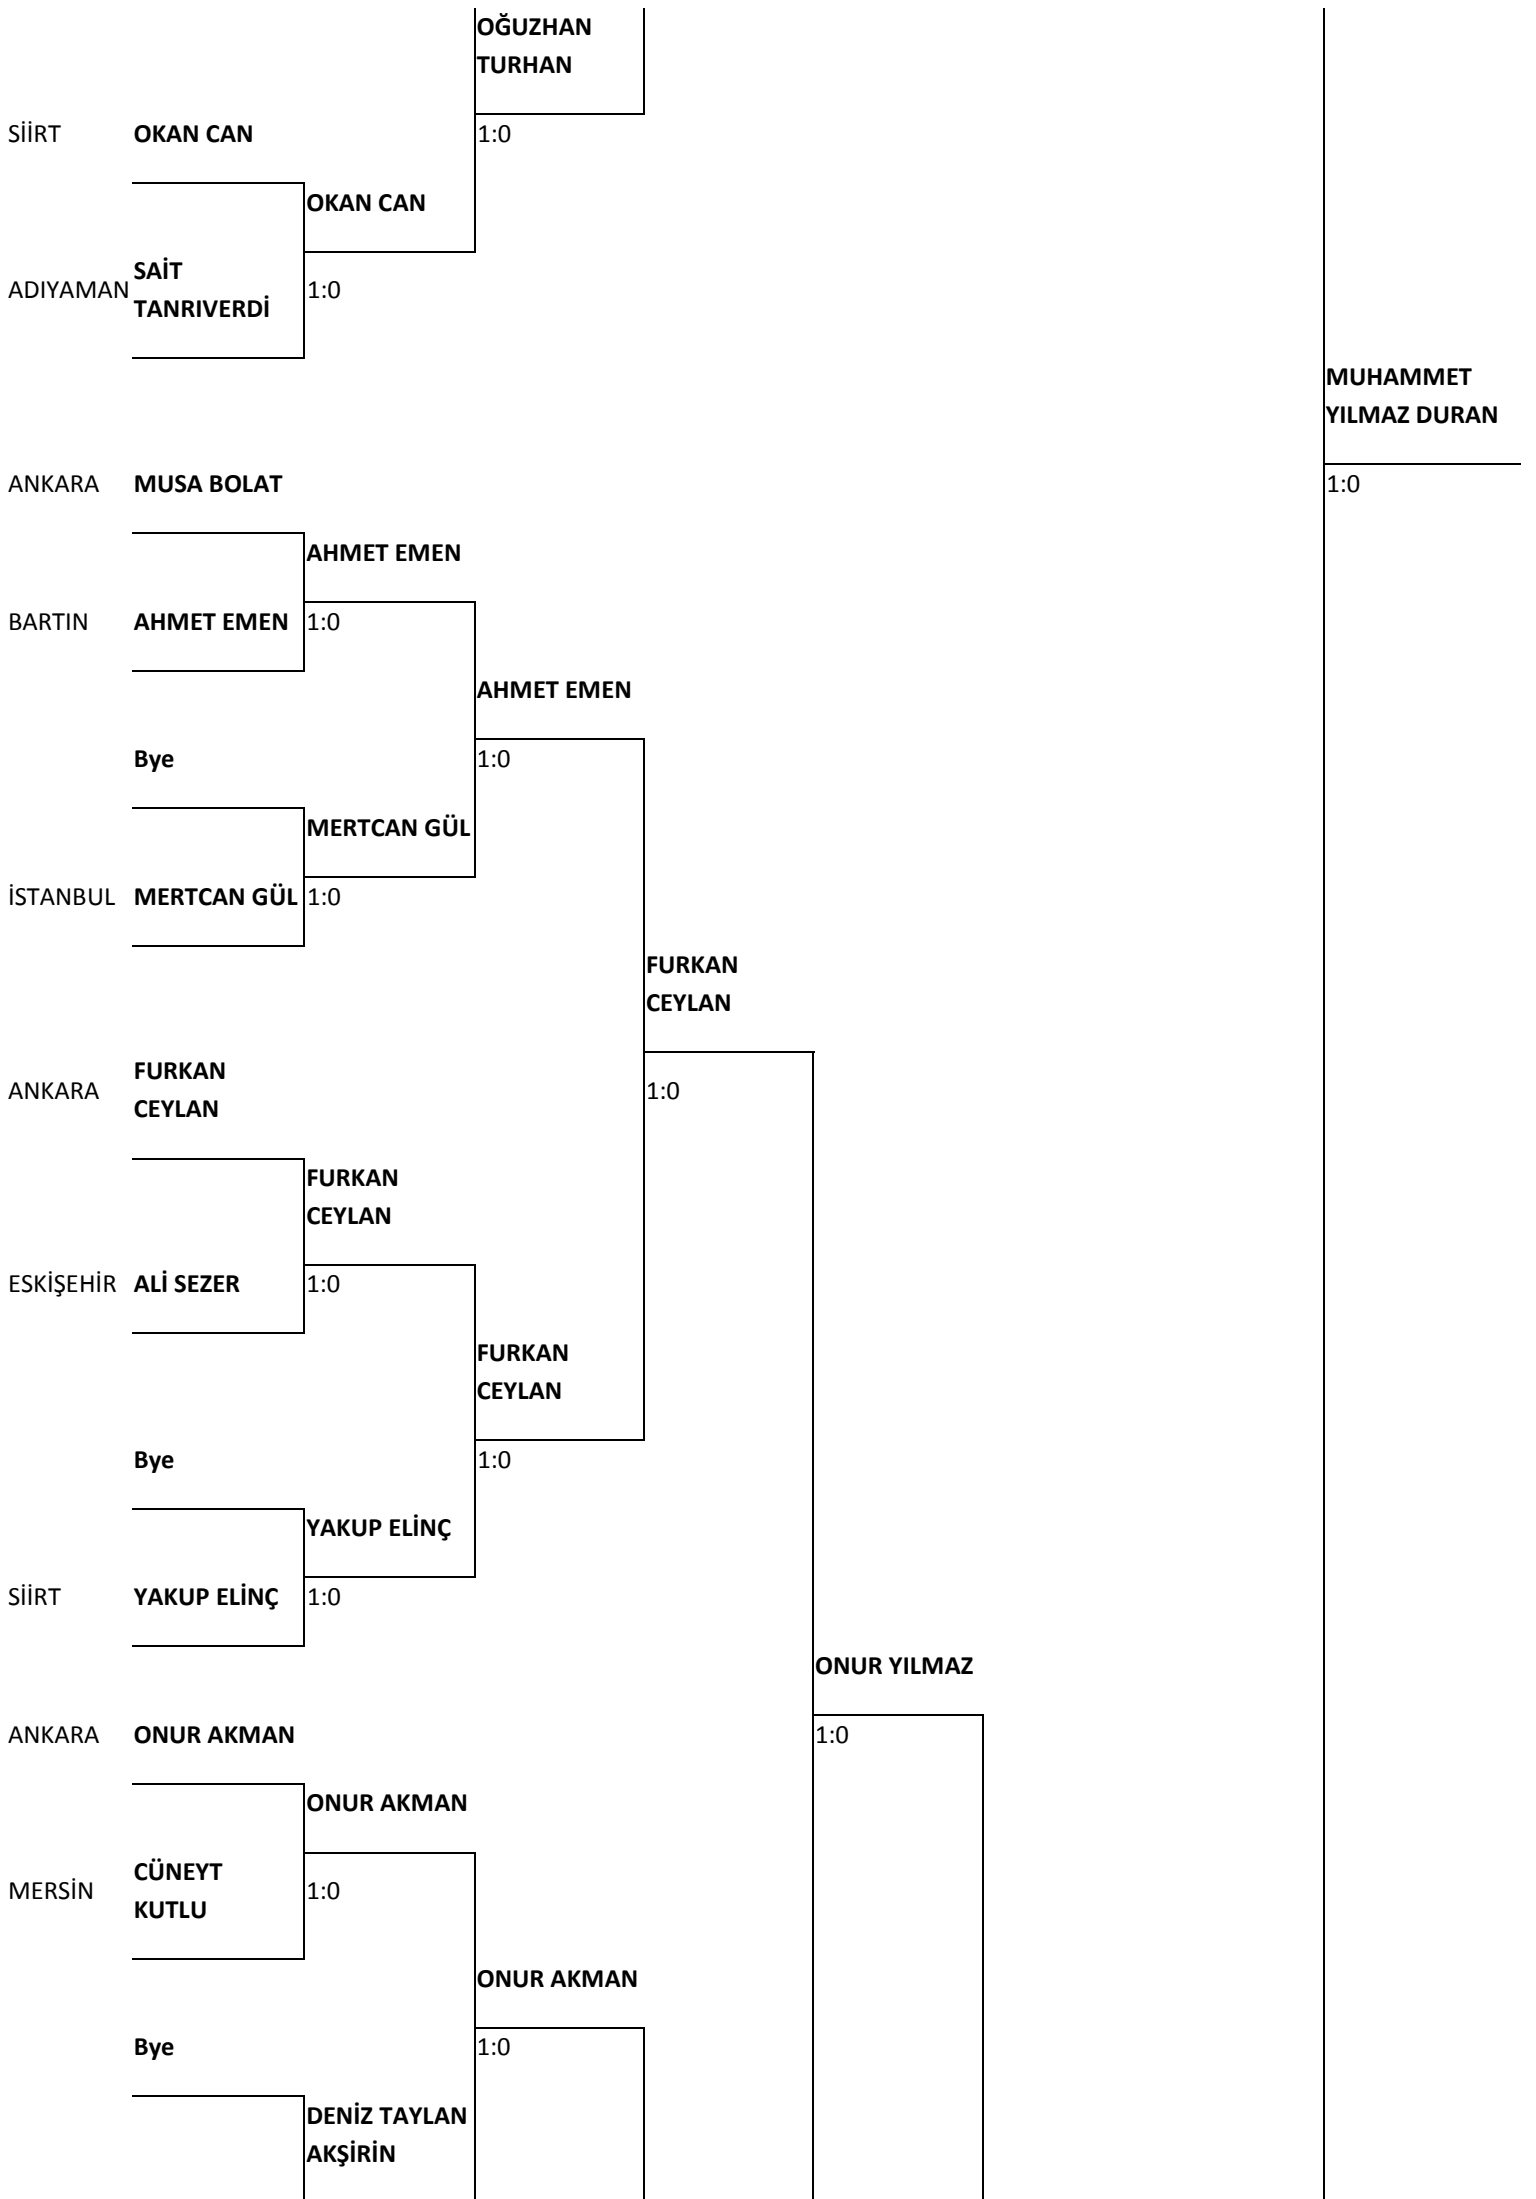

ANKARA

**OĞUZHAN  
TURHAN**

1:0

**OĞUZHAN  
TURHAN**

**Bye**

1:0

**VOLO TÜRKİYE ŞAMPİYONASI 2015 (ERKEK KOMBİNE)**

- 1. MUHAMMET YILMAZ DURAN**
- 2. ERAY YILMAZ**
- 3. ONUR YILMAZ**
- 3. RÜSTEM HAMDİ**