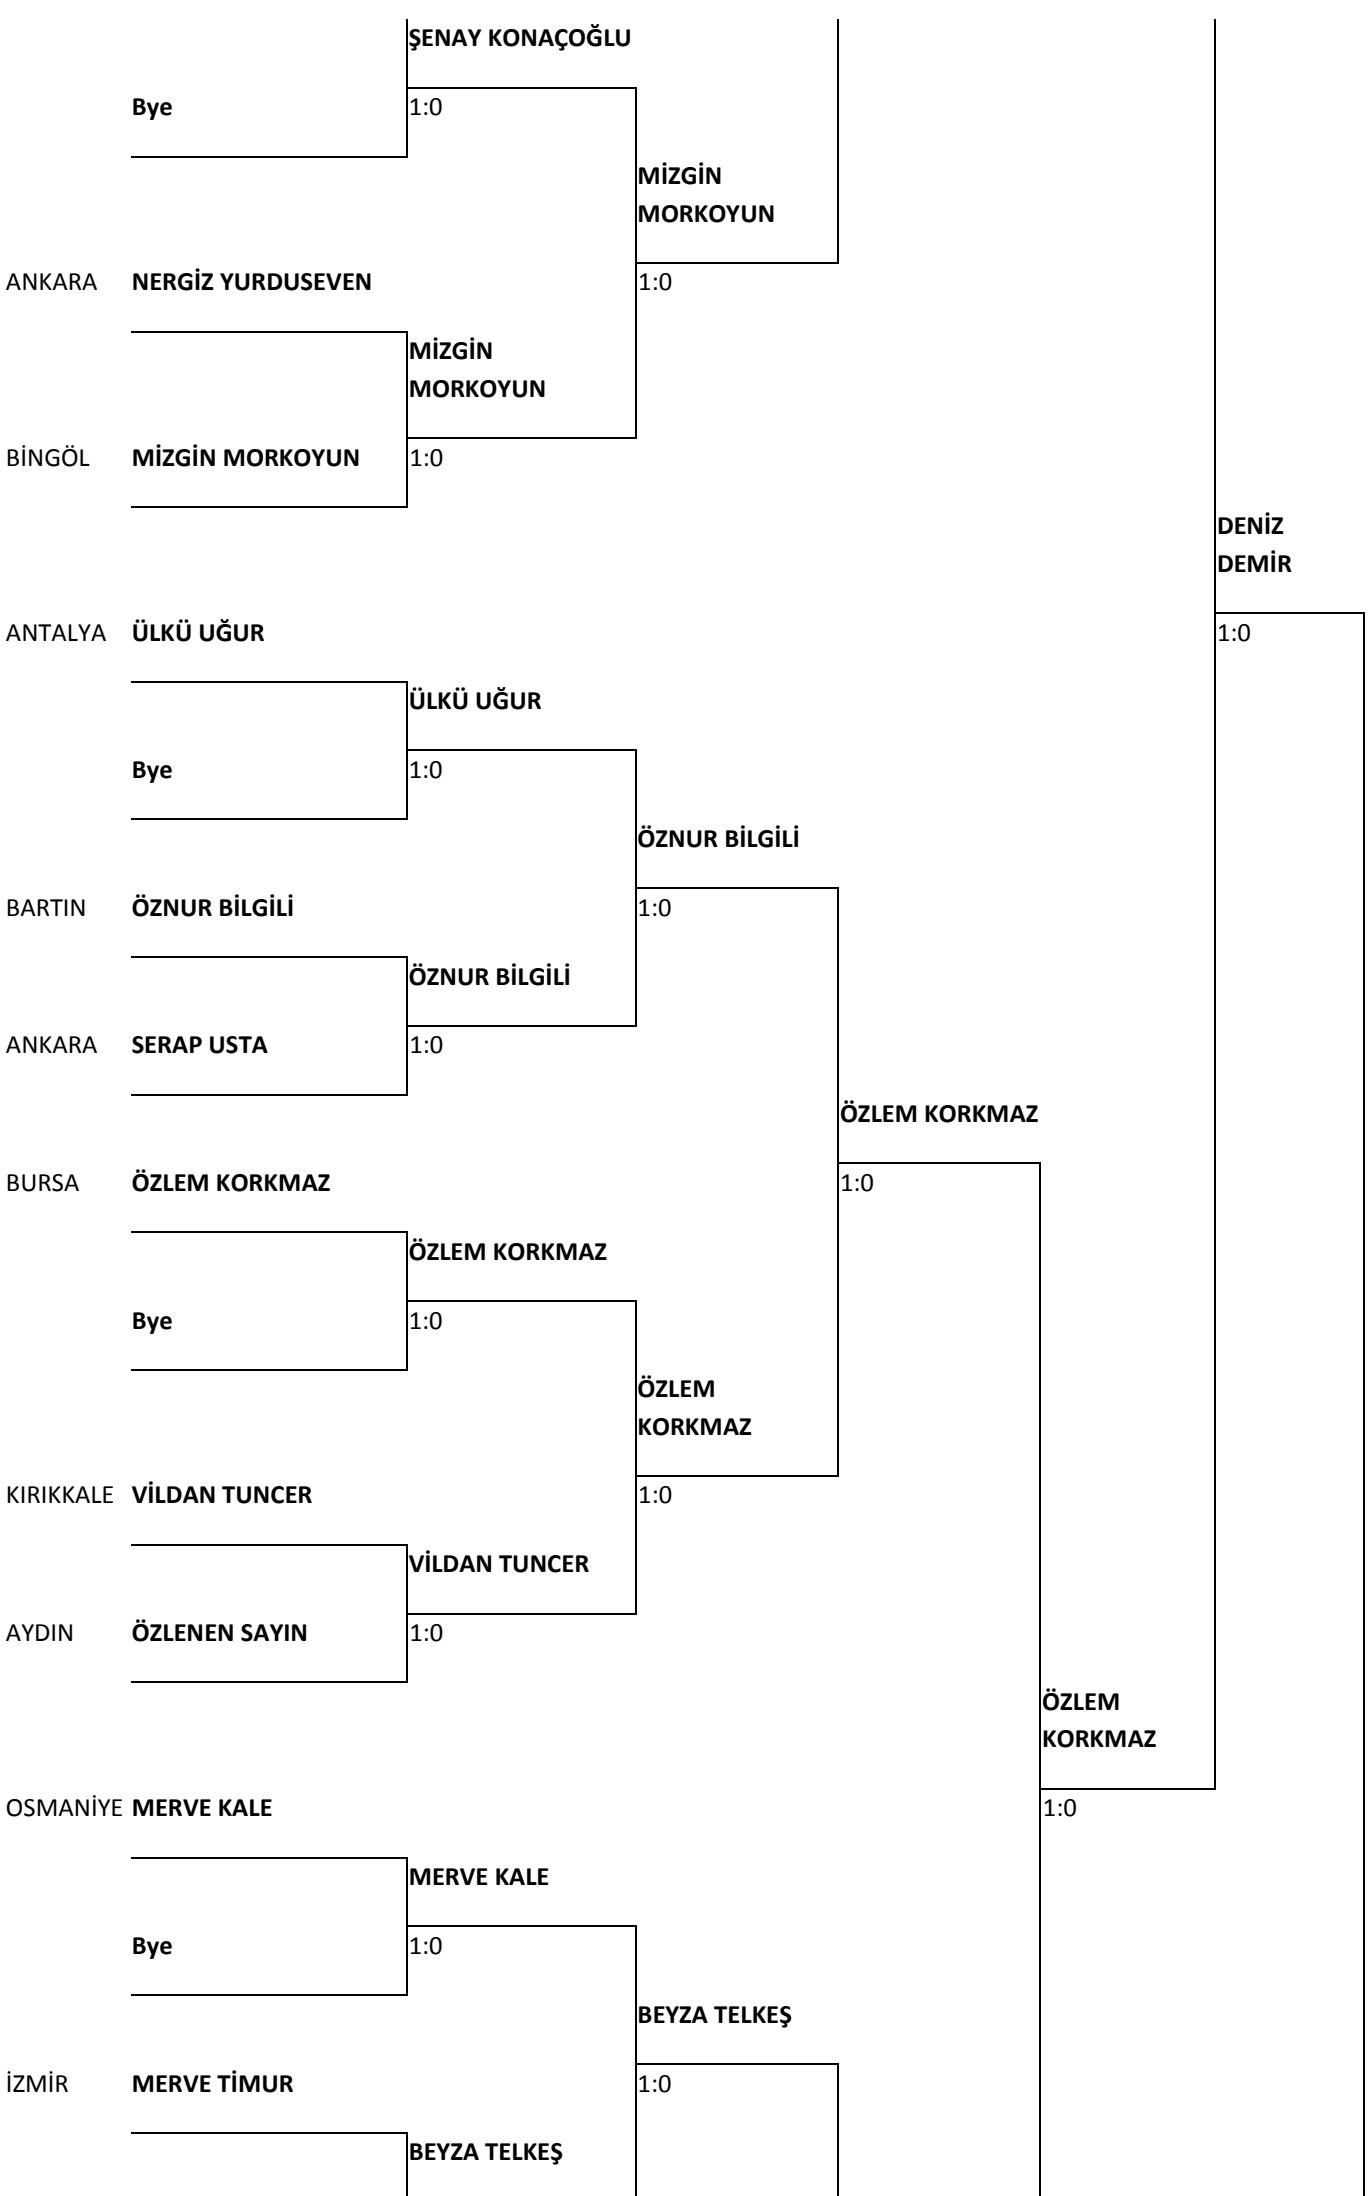

ANKARA

**OĞUZHAN  
TURHAN**

1:0

**OĞUZHAN  
TURHAN**

**Bye**

1:0

**VOLO TÜRKİYE ŞAMPİYONASI 2015 (ERKEK KOMBİNE)**

- 1. MUHAMMET YILMAZ DURAN**
- 2. ERAY YILMAZ**
- 3. ONUR YILMAZ**
- 3. RÜSTEM HAMDİ**