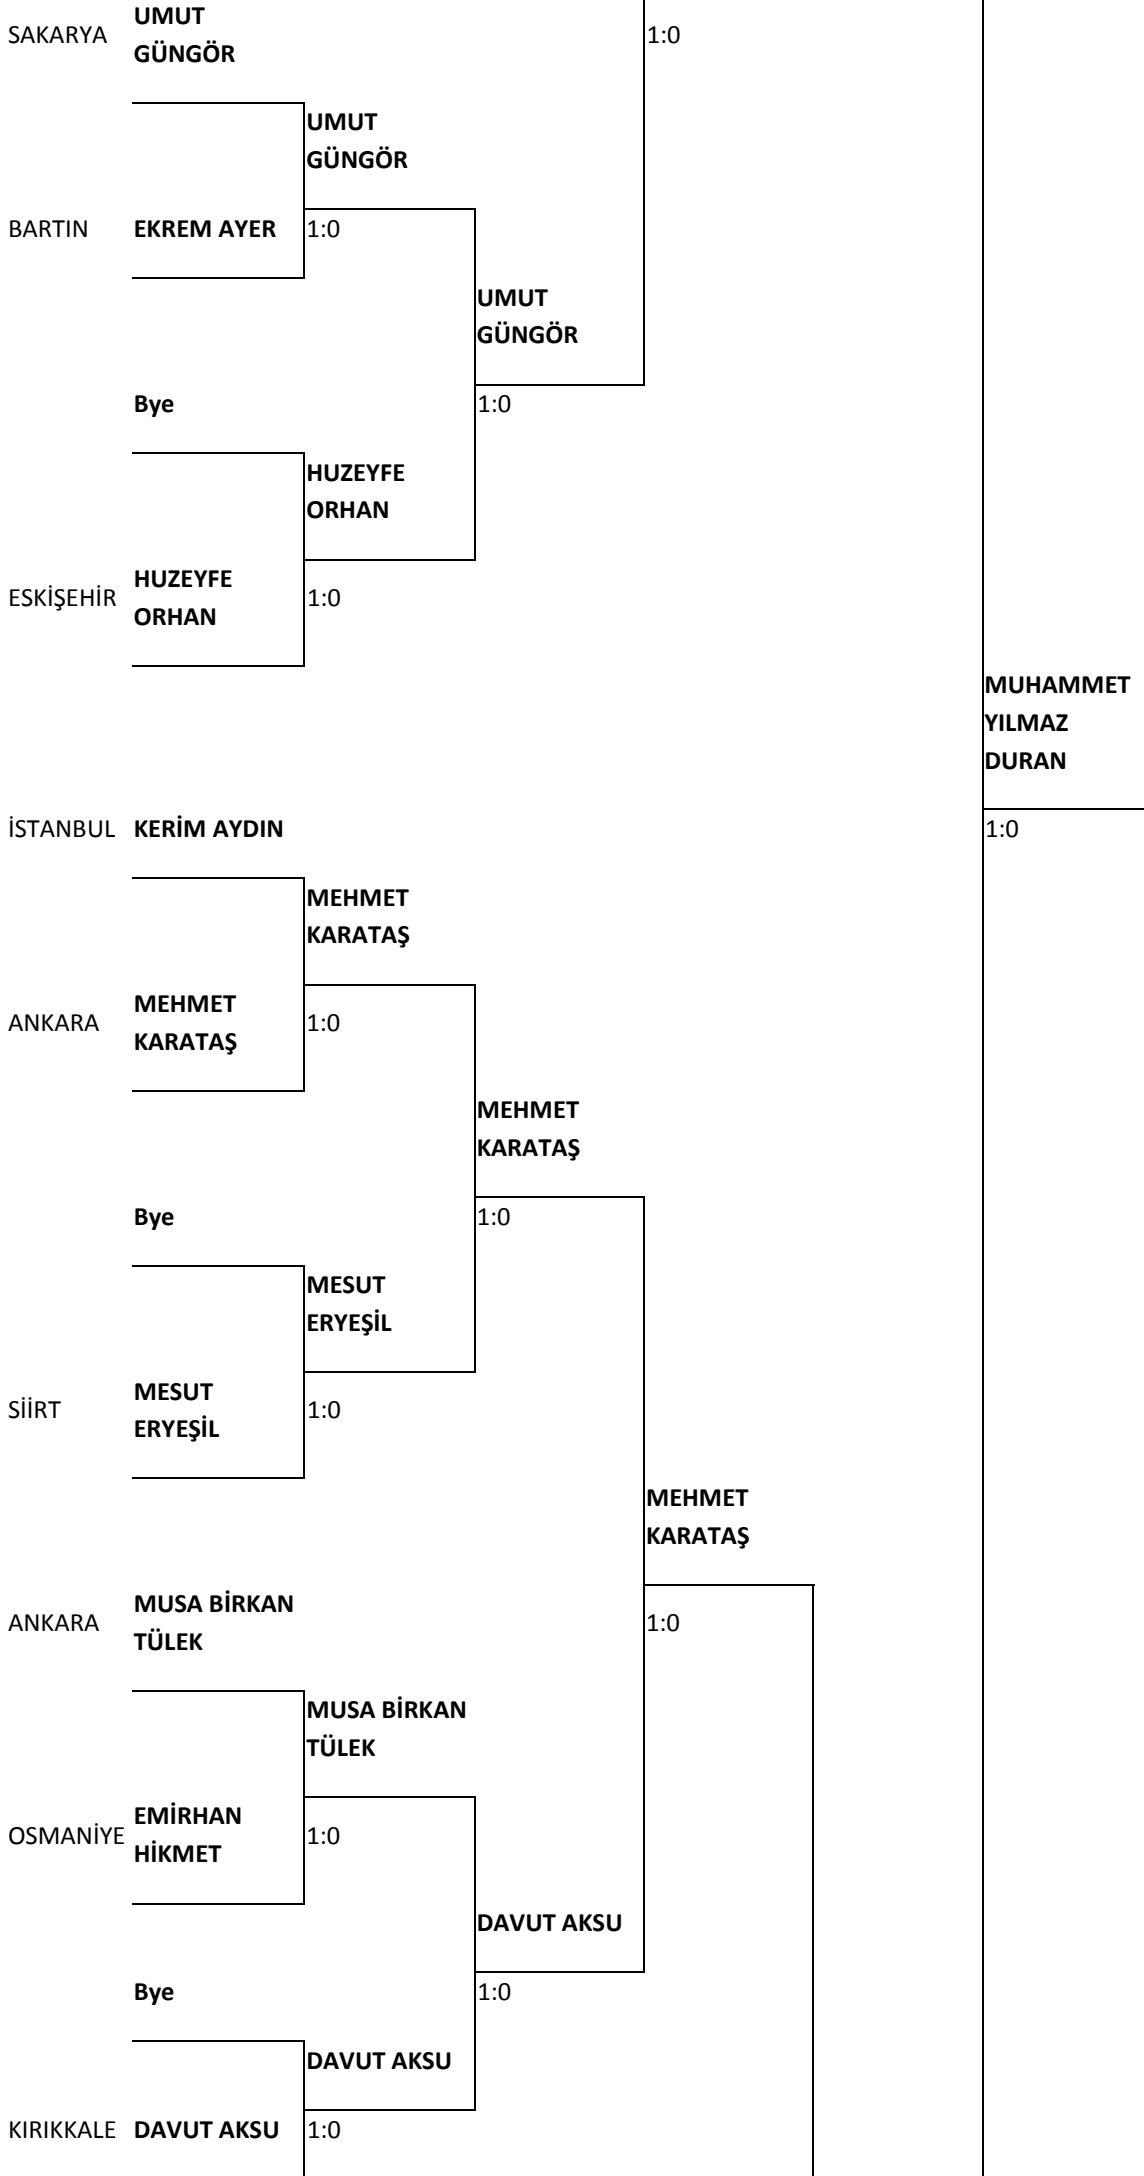

ANKARA

**OĞUZHAN  
TURHAN**

1:0

**OĞUZHAN  
TURHAN**

**Bye**

1:0

**VOLO TÜRKİYE ŞAMPİYONASI 2015 (ERKEK KOMBİNE)**

- 1. MUHAMMET YILMAZ DURAN**
- 2. ERAY YILMAZ**
- 3. ONUR YILMAZ**
- 3. RÜSTEM HAMDİ**