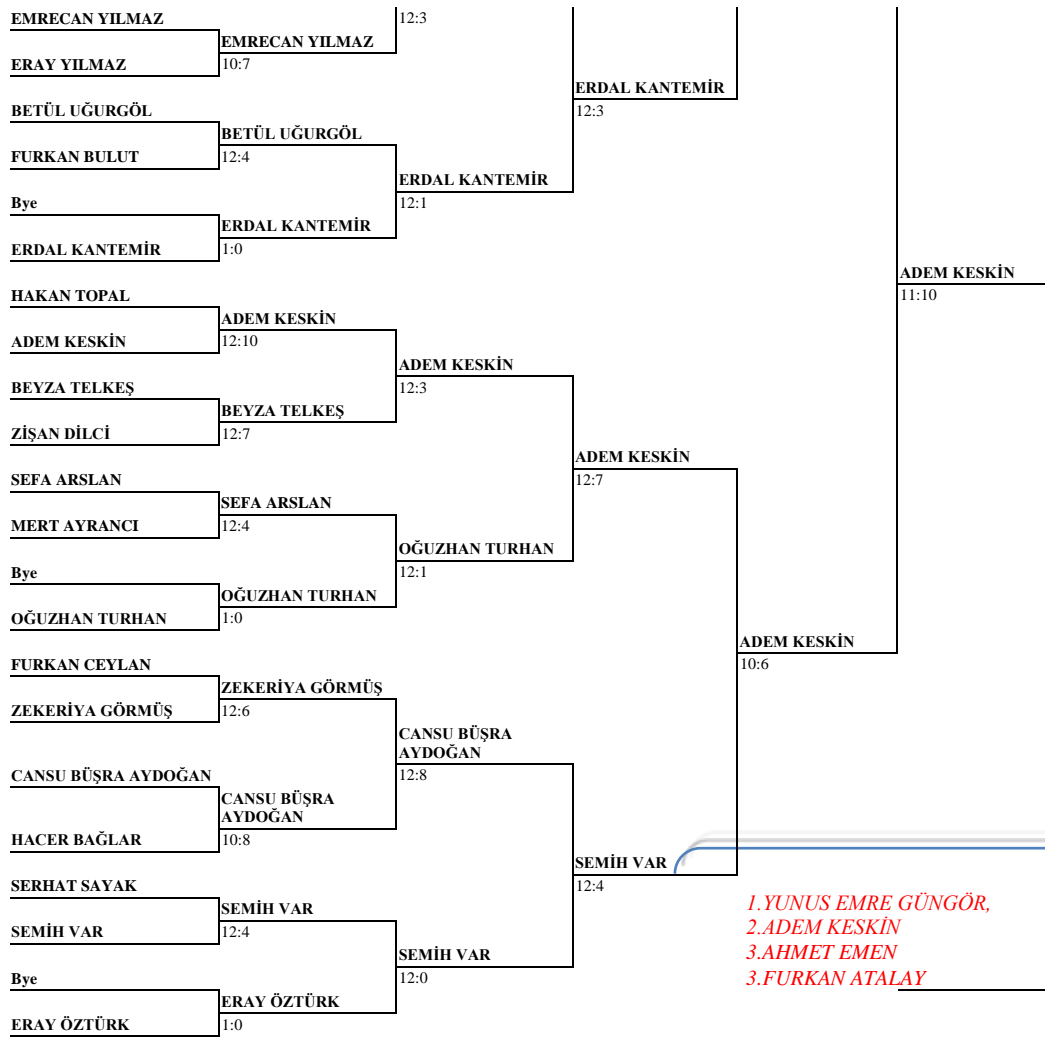

Türkiye Raffa Şampiyonası 2015 (ERKEKLER)